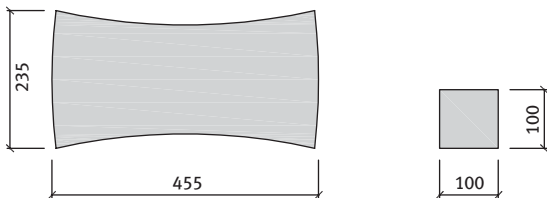

BRADSTONE WOVEN

Semmelrock Premium

Bradstone Woven 4 cm vastag (IC)

Woven alapsomag - 5,65 m²

Woven lap - 50 db 45,5x23 cm beige
 Woven díszítő kő - 50 db 10x10 cm kékesfekete

Tulajdonságok:

- szövetmintás
- UV és fagyálló, nem sóálló
- csak gyalogos forgalomra, járművel nem járható!

Szín: beige-kékesfekete

Megjegyzés: csak 5,65 m²-es csomagban kínáljuk!

Alkalmazási területek:

- teraszok
- télikertek
- utak
- átjárók
- belső uddvarok
- árkádok

Kötésminta

Kizárólag így fektethető!

1. minta	Méret	Megjegyzés
	Vegyes méretek	
Igény/m ²	-	Kombi