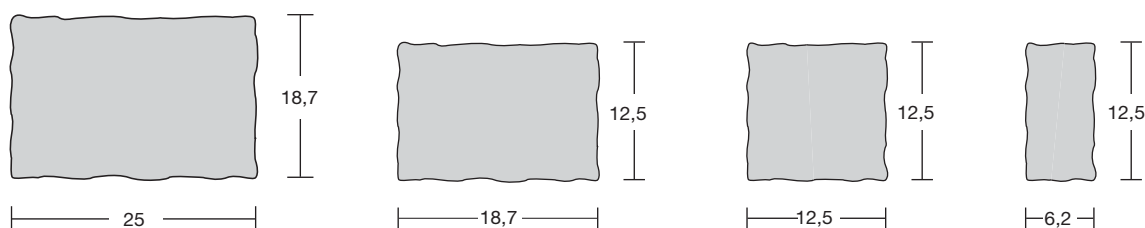

CASTELLO ANTICO®

Castello antico térkő 6 cm, antikolt

Méret	Igény	Súly
12,5x6,2 cm	129,00 db/m ²	135 kg/m ²
12,5x12,5 cm	64,00 db/m ²	135 kg/m ²
18,7x12,5 cm	43,00 db/m ²	135 kg/m ²
25x18,7 cm	21,40 db/m ²	135 kg/m ²

Legfontosabb jellemzők:

- kvarchomok felület, antikolt, szabálytalanul töredezett élekkel, enyhén karcos felülettel
- a termék kopásállósága, fagyállósága a termékszabvány legszigorúbb követelményeit elégíti ki
- nagy variálhatóságú, egymáshoz igazított méretű elemválaszték
- könnyen kezelhető és lerakható

3. minta	Méret	
	12,5x12,5 cm	12,5x18,7 cm
Igény/m ²	kb. 18 db	kb. 31 db

4. minta	Méret	
	12,5x12,5 cm	12,5x18,7 cm
Igény/m ²	kb. 25 db	kb. 26 db

Kötésminták: Castello antico 6 cm, antikolt

5. minta	Méret	
	12,5x12,5 cm	12,5x18,7 cm
Igény/m ²	kb. 4 db	kb. 43 db

9. minta	Méret		
	6,2x12,5 cm	12,5x12,5 cm	12,5x18,7 cm
Igény/m ²	kb. 20,6 db	kb. 21,8 db	kb. 21,5 db

10. minta	Méret		
	6,2x12,5 cm	12,5x12,5 cm	12,5x18,7 cm
Igény/m ²	kb. 26 db	kb. 12 db	kb. 26 db

Kötésminták: Castello antico 6 cm, antikolt