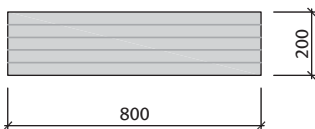

BRADSTONE BLUE LIAS

Semmelrock Premium

Bradstone Blue Lias lapok 3,3-3,7 cm vastag (IC)

Blue Lias alapcsomag 6,6 m²

3 db 80x60, 4 db 80x40, 3 db 60x60, 9 db 60x40, 4 db 40x40

Tömeg: 73 kg/m²
Megjegyzés: csak alapcsomagban kínáljuk, vegyes méretek!

Blue Lias barázdált díszítőlap
 Lapvastagság: 3,5 cm
 Méret: 80x20 cm
 Tömeg: 12 kg/db

Blue Lias szegélykő
 Méret: 45x15x15 cm

Tulajdonságok:

- strukturált felület
- UV és fagyálló, nem sóálló
- csak gyalogos forgalomra, járművel nem járható!