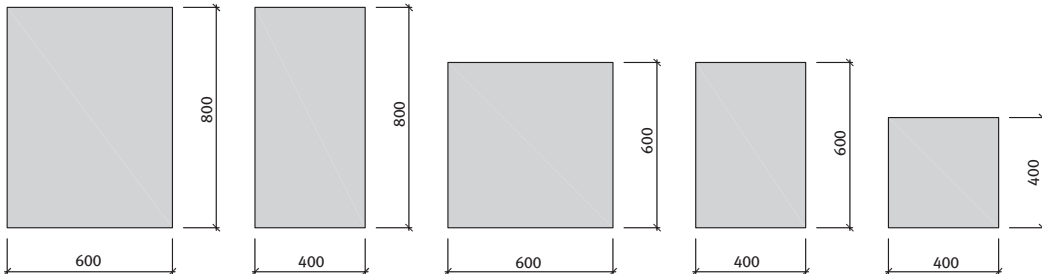

BRADSTONE BLUE LIAS

Semmelrock Premium

Bradstone Blue Lias lapok 3,3-3,7 cm vastag (IC)

Blue Lias alapcsomag 6,6 m²

3 db 80x60, 4 db 80x40, 3 db 60x60, 9 db 60x40, 4 db 40x40

Tömeg: 73 kg/m²
Megjegyzés: csak alapcsomagban kínáljuk, vegyes méretek!

Blue Lias barázdált díszítőlap
 Lapvastagság: 3,5 cm
 Méret: 80x20 cm
 Tömeg: 12 kg/db

Blue Lias szegélykő
 Méret: 45x15x15 cm

Tulajdonságok:

- strukturált felület
- UV és fagyálló, nem sóálló
- csak gyalogos forgalomra, járművel nem járható!

Szín: kékesszürke

Alkalmazási területek:

- teraszok, télikertek
- utak, átjárók
- belső uddvarok, árkádok

Kombinálható: Blue Lias falburkolat

Kötésminták: Bradstone Blue Lias lapok

1. minta	Méret	Megjegyzés
	Vegyes méretek	
Igény/m ²	-	Kombi

2. minta	Méret	Megjegyzés
	Vegyes méretek	
Igény/m ²	-	Kombi