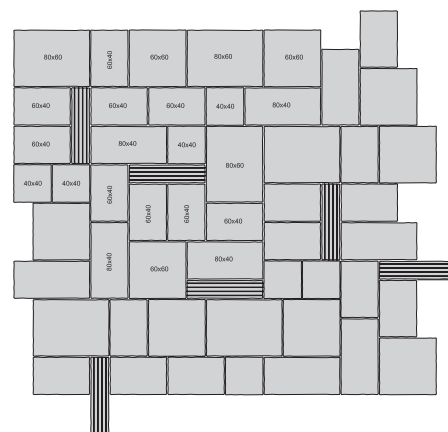

Blue Lias barázdált díszítőlap
 Lapvastagság: 3,5 cm
 Méret: 80x20 cm
 Tömeg: 12 kg/db

Blue Lias szegélykő
 Méret: 45x15x15 cm

Tulajdonságok:

- strukturált felület
- UV és fagyálló, nem sóálló
- csak gyalogos forgalomra, járművel nem járható!

Szín: kékesszürke

Alkalmazási területek:

- teraszok, télikertek
- utak, átjárók
- belső uddvarok, árkádok

Kombinálható: Blue Lias falburkolat

Kötésminták: Bradstone Blue Lias lapok

1. minta	Méret	Megjegyzés
	Vegyes méretek	
Igény/m ²	-	Kombi

2. minta	Méret	Megjegyzés
	Vegyes méretek	
Igény/m ²	-	Kombi