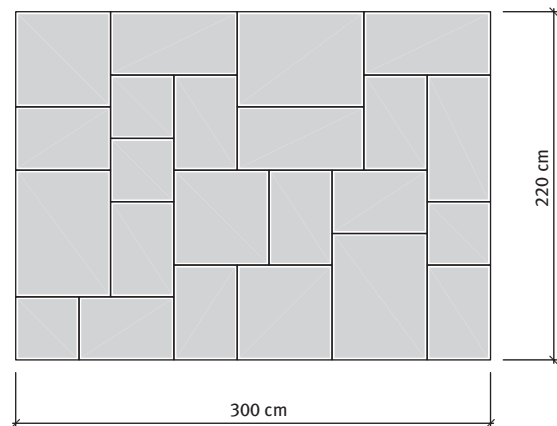

BRADSTONE BLUE LIAS

Semmelrock Premium

Bradstone Blue Lias lapok 3,3-3,7 cm vastag (IC)

Blue Lias alapcsomag 6,6 m²

3 db 80x60, 4 db 80x40, 3 db 60x60, 9 db 60x40, 4 db 40x40

Tömeg: 73 kg/m²
Megjegyzés: csak alapcsomagban kínáljuk, vegyes méretek!

Blue Lias barázdált díszítőlap
 Lapvastagság: 3,5 cm
 Méret: 80x20 cm
 Tömeg: 12 kg/db

Blue Lias szegélykő
 Méret: 45x15x15 cm

Tulajdonságok:

- strukturált felület
- UV és fagyálló, nem sóálló
- csak gyalogos forgalomra, járművel nem járható!

Szín: kékesszürke

Alkalmazási területek:

- teraszok, télikertek
- utak, átjárók
- belső uddvarok, árkádok

Kombinálható: Blue Lias falburkolat

Kötésminták: Bradstone Blue Lias lapok

1. minta	Méret	Megjegyzés
	Vegyes méretek	
Igény/m ²	-	Kombi

2. minta	Méret	Megjegyzés
	Vegyes méretek	
Igény/m ²	-	Kombi